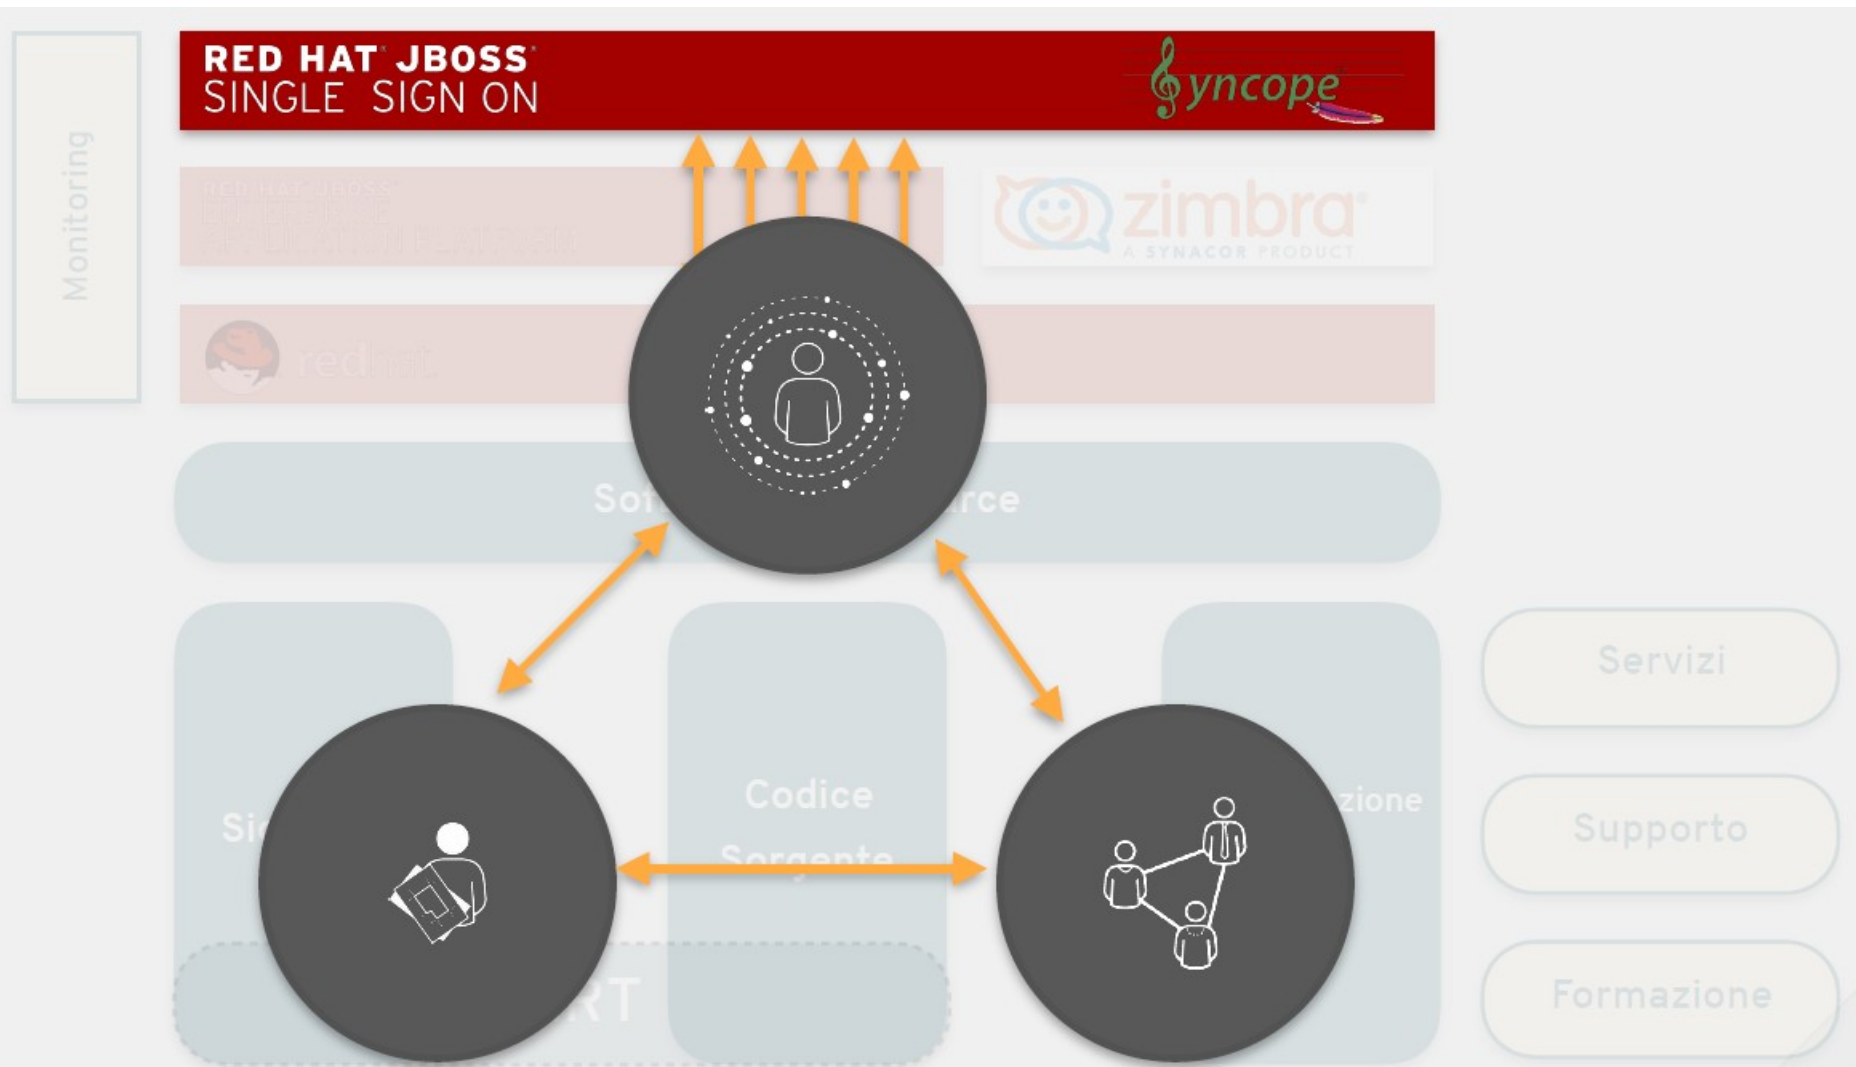

Servizi

Supporto

Formazione

LA STRADA E' TRACCIATA

Applicazioni Web

redhat

Sistema Operativo

Software Open Source

Supporto

Formazione

LA STRADA E' TRACCIATA

Single Sign On

RED HAT JBOSS
ENTERPRISE
APPLICATION PLATFORM

Sistema Operativo

Software Open Source

Sicurezza

Codice Sorgente

Ottimizzazione
Costi

CERT

RED HAT[®]
OPENSHIFT[®]
Container Platform

Software Open Source

Sicurezza

Codice
Sorgente

Ottimizzazione
Costi

CERT

II MODELLO ORGANIZZATIVO

Nucleo Operativo Direzione

COLLABORAZIONE CONTINUA - RFI

STATO MAGGIORE DELL'ESERCITO
VI Reparto Sistemi C4I
COMANDO C4 ESERCITO

UN VIAGGIO NELL'OPEN SOURCE