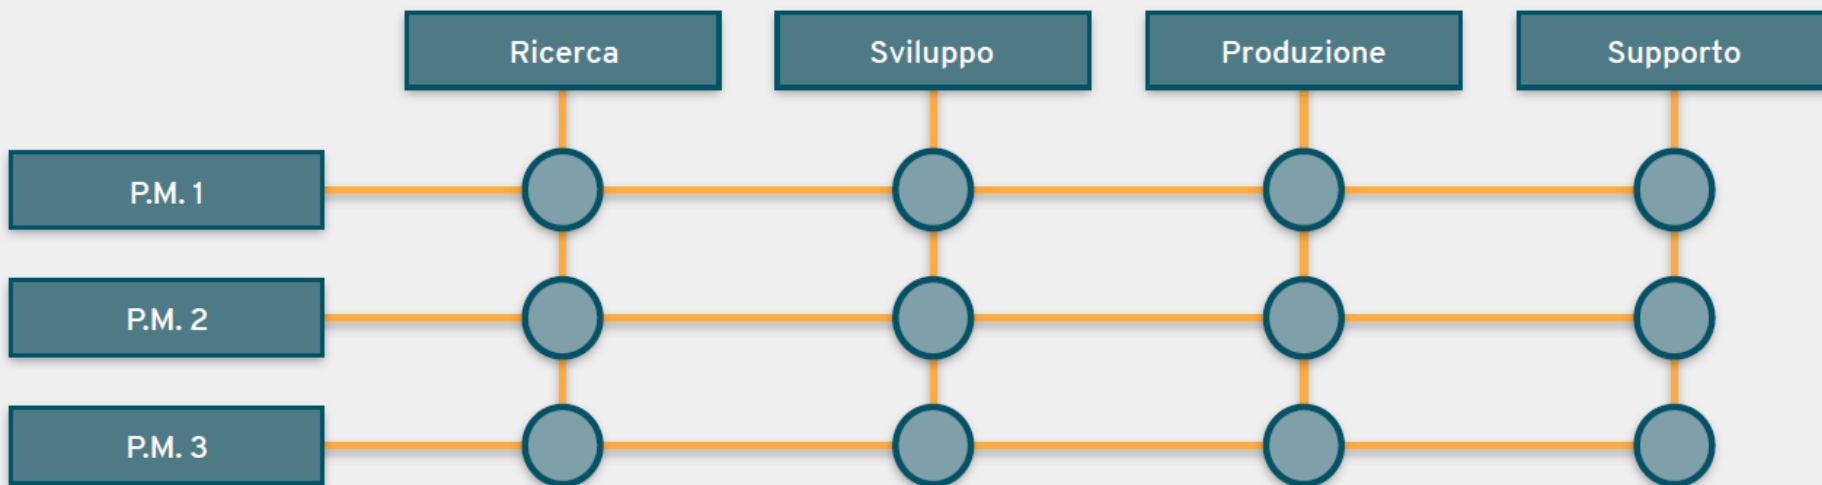

Codice Sorgente

Ottimizzazione
Costi

CERT

RED HAT[®]
OPENSHIFT[®]
Container Platform

Software Open Source

Sicurezza

Codice
Sorgente

Ottimizzazione
Costi

CERT

II MODELLO ORGANIZZATIVO

Nucleo Operativo Direzione

COLLABORAZIONE CONTINUA - RFI

STATO MAGGIORE DELL'ESERCITO
VI Reparto Sistemi C4I
COMANDO C4 ESERCITO

UN VIAGGIO NELL'OPEN SOURCE